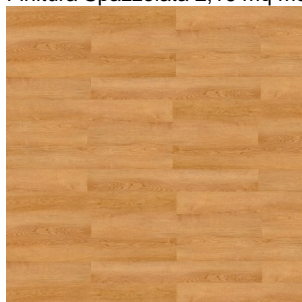

Parquet Laminato in SPC Finitura Spazzolata 2,16 mq mod. Planato

Parquet Laminato in SPC

Finitura Spazzolata 2,16 mq mod. Planato

Il parquet in laminato con anima in SPC, è un pavimento molto resistente, ed ha caratteristiche che lo rendono un estremamente funzionale e versatile.