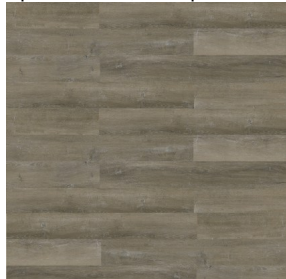

## Parquet Laminato in SPC Finitura Spazzolata 2,16 mq mod. Morna

Parquet Laminato in SPC Finitura

Spazzolata 2,16 mq mod. Mallumo

Il parquet in laminato con anima in SPC, è un pavimento molto resistente, ed ha caratteristiche che lo rendono un estremamente funzionale e versatile.