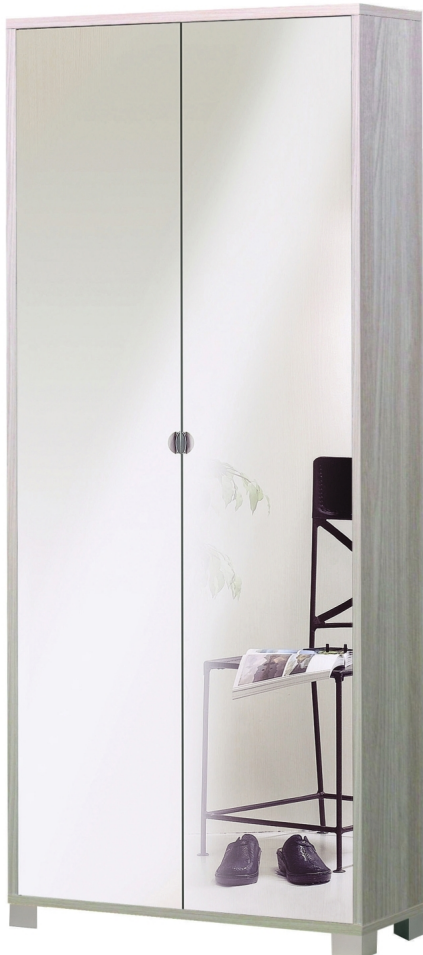

## Mobile 2 Ante Specchio Kit Olmo Chiaro - Specchio Naturale, cm 83 x 190 x 29

Sarmog Mobile 2 ante specchio kit cod. 747spk Olmo chiaro Specchio naturale

Mobile 2 Ante Specchio Kit Olmo Chiaro - Specchio Naturale, colore struttura Olmo Chiaro, colore frontale Specchio Naturale, cm 83 x 190 x 29. Cod. articolo 747spk. Prodotto 100% made in Italy. Struttura sp. 18mm ed ante con specchio, bordi ABS. Contiene 8 ripiani regolabili. Maniglie in alluminio e piedini verniciati cromo satinato (bruniti con struttura Ossido o Titanio). Mobile in kit.

3-5 Days

[Fai una domanda su questo prodotto](#)

Descrizione Mobile 2 Ante Specchio Kit Olmo Chiaro - Specchio Naturale, colore struttura Olmo Chiaro, colore frontale Specchio Naturale, cm 83 x 190 x 29.

**MOBILE IN KIT DA MONTARE** con istruzioni di montaggio incluse. Prodotto 100% made in Italy.

Struttura sp. 18mm ed ante con specchio, bordi ABS. Contiene 8 ripiani regolabili. Maniglie in alluminio e piedini verniciati cromo satinato (bruniti con struttura Ossido o Titanio). Mobile in kit.

Disponibile in una gamma di colori per adattarsi a qualsiasi tipo di arredamento, questo armadio ha un design sottile e aerodinamico, con due ante a specchio e con maniglie color grigio satinato per dettagli moderni. L'armadio contiene ben otto ripiani regolabili, in modo da poter collocare al suo interno qualsiasi oggetto vogliate.