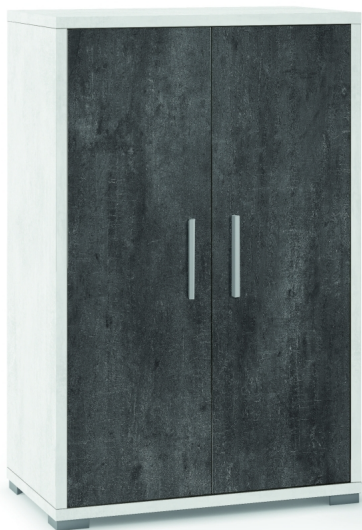

Mobile 2 Ante Kit Ossido Bianco - Ossido Nero, cm 71 x 110 x 41

Sarmog Mobile 2 ante kit cod. Db270k Ossido bianco Ossido nero

Mobile 2 Ante Kit Ossido Bianco - Ossido Nero, colore struttura Ossido Bianco, colore frontale Ossido Nero, cm 71 x 110 x 41. Cod. articolo Db270k. Prodotto 100% made in Italy. Struttura sp. 25mm ed ante sp. 16mm, bordi in ABS. Interno: 2 ripiani regolabili. Maniglie e piedini verniciati cromo satinato. Mobile in kit.

3-5 Days

[Fai una domanda su questo prodotto](#)

Descrizione Mobile 2 Ante Kit Ossido Bianco - Ossido Nero, colore struttura Ossido Bianco, colore frontale Ossido Nero, cm 71 x 110 x 41.

MOBILE IN KIT DA MONTARE con istruzioni di montaggio incluse. Prodotto 100% made in Italy.

Struttura sp. 25mm ed ante sp. 16mm, bordi in ABS. Interno: 2 ripiani regolabili. Maniglie e piedini verniciati cromo satinato. Mobile in kit.

Risolvi i problemi di archiviazione con un tocco di classe utilizzando questo mobiletto, che presenta un'elegante finitura e dettagli accattivanti sulla maniglia satinata. Ricco di fascino urbano, il baule ha due ripiani ideali per riporre ciò che ami.

Peso lordo su bancale del collo: 53,0 kg

Colore struttura: Ossido Bianco

Colore frontale: Ossido Nero

[SCHEDA TECNICA - ISTRUZIONI PER IL MONTAGGIO](#)

Recensioni

Nessuna recensione disponibile per questo prodotto.