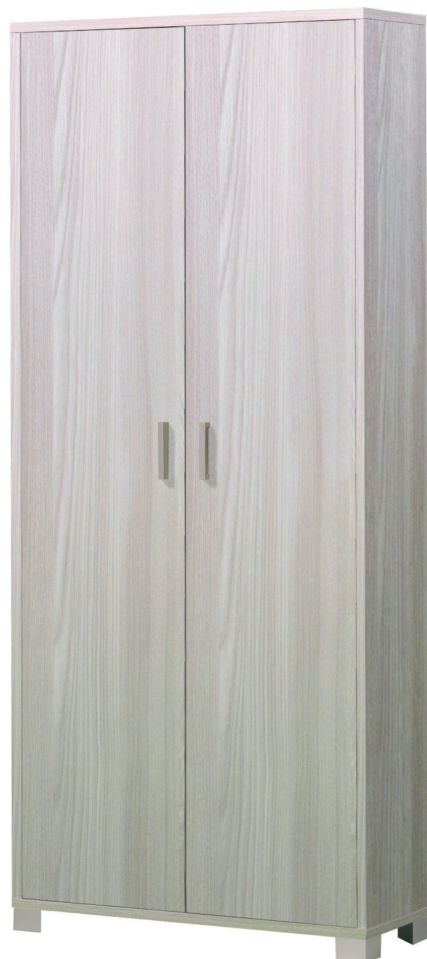

Mobile 2 Ante Kit Olmo Chiaro - Olmo Chiaro, cm 83 x 190 x 29

Sarmog Mobile 2 ante kit cod. 747k Olmo chiaro Olmo chiaro

Mobile 2 Ante Kit Olmo Chiaro - Olmo Chiaro, colore struttura Olmo Chiaro, colore frontale Olmo Chiaro, cm 83 x 190 x 29. Cod. articolo 747k. Prodotto 100% made in Italy. Struttura sp. 18mm ed ante sp. 16mm, fianchi e top a vista, bordo ABS senza angolo vivo. Contiene 8 ripiani regolabili. Maniglie e piedini verniciati cromo satinato (bruniti con struttura Ossido o Titanio; struttura e frontali Cemento). Mobile in kit.

3-5 Days

[Fai una domanda su questo prodotto](#)

Descrizione Mobile 2 Ante Kit Olmo Chiaro - Olmo Chiaro, colore struttura Olmo Chiaro, colore frontale Olmo Chiaro, cm 83 x 190 x 29.

MOBILE IN KIT DA MONTARE con istruzioni di montaggio incluse. Prodotto 100% made in Italy.

Struttura sp. 18mm ed ante sp. 16mm, fianchi e top a vista, bordo ABS senza angolo vivo. Contiene 8 ripiani regolabili. Maniglie e piedini verniciati cromo satinato (bruniti con struttura Ossido o Titanio; struttura e frontali Cemento). Mobile in kit.

Disponibile in una gamma di colori per adattarsi a qualsiasi tipo di arredamento, questo armadio ha un design sottile e aerodinamico con maniglie color grigio satinato per dettagli moderni. L'armadio contiene ben otto ripiani regolabili, in modo da poter collocare al suo interno qualsiasi oggetto vogliate.