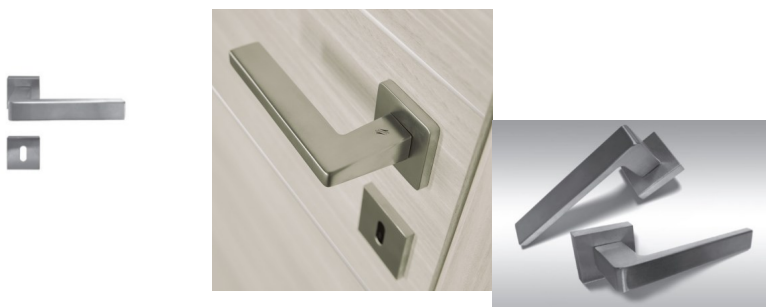

Maniglia per Porte da interno mod. Asti

Maniglia per Porte da interno mod. Asti

Maniglia per porte da interno mod. Asti Finitura Cromo satinata con bocchetta quadrata, foro chiave diametro 45 mm. Il prezzo indicato in inserzione è riferito ad coppia di maniglie, uno per ogni lato della porta.

14 Days

[Fai una domanda su questo prodotto](#)

Descrizione

Maniglia per porte da interno mod. **Asti**

Finitura Cromo satinata con bocchetta quadrata, foro chiave diametro 45 mm.

Il prezzo indicato in inserzione è riferito ad coppia di maniglie, uno per ogni lato della porta.