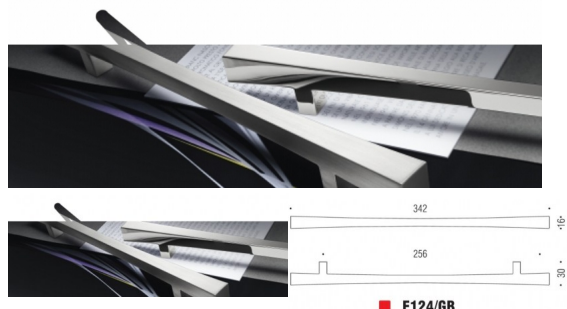

Maniglia Formae 124 da 256 mm Colombo Design

Maniglia mobili. Disegno: Bartoli Design. Misura interasse: 256 mm

Valutazione: Nessuna valutazione

Prezzo

Prezzo base, tasse incluse 15,60 €

Prezzo con sconto 12,79 €

Maniglia mobili.
Disegno: Bartoli Design.
Misura interasse: 256 mm

Disponibilità:

Cromo lucido

Cromo Satinato

Recensioni

Nessuna recensione disponibile per questo prodotto.

// //