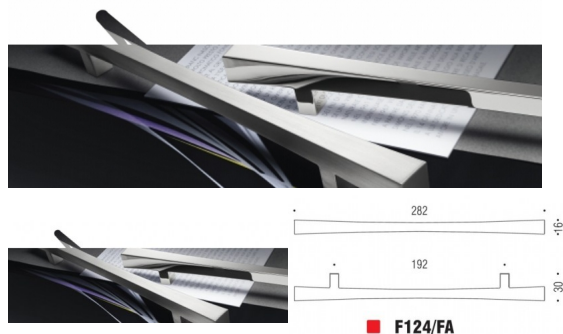

## Maniglia Formae 124 da 192 mm Colombo Design

Maniglia mobili. Disegno: Bartoli Design. Misura interasse: 192 mm

Valutazione: Nessuna valutazione

[Fai una domanda su questo prodotto](#)

Descrizione

Maniglia mobili.  
Disegno: Bartoli Design.  
Misura interasse: 192 mm

**Disponibilità:**

Cromo lucido

Cromo Satinato