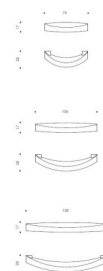

Maniglia Formae 107 Colombo Design

Maniglia in Cromall rettificato di alta qualità. Disegno: Bartoli Design. Disponibile in 3 misure e finitura cromo e cromo satinato

Valutazione: Nessuna valutazione

Prezzo

Descrizione

Maniglia in Cromall rettificato di alta qualità.
Disegno: Bartoli Design.
Disponibile in 3 misure e finitura cromosatinato

Disponibilità:

Cromo da mm 64 - 96 - 128

Cromo Satinato da mm 64 - 96 - 128