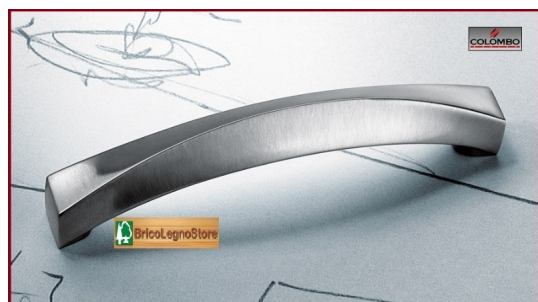

Maniglia Formae 107 Colombo Design

Maniglia in Cromall rettificato di alta qualità. Disegno: Bartoli Design. Disponibile in 3 misure e finitura cromo e cromo satinato

Valutazione: Nessuna valutazione

Prezzo

Descrizione

Maniglia in Cromall rettificato di alta qualità.
Disegno: Bartoli Design.
Disponibile in 3 misure e finitura cromosatinato

Disponibilità:

Cromo da mm 64 - 96 - 128

Cromo Satinato da mm 64 - 96 - 128