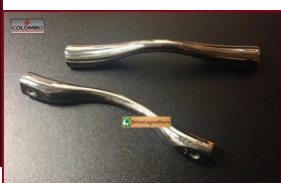

Maniglia Formae 105 Colombo Design

Maniglia in Cromall rettificato di alta qualità. Disegno: Bartoli Design. Disponibile in 3 misure e finitura cromo e cromo satinato

Valutazione: Nessuna valutazione

Prezzo

Descrizione

Maniglia in Cromall rettificato di alta qualità.
Disegno: Bartoli Design.
Disponibile in 3 misure e finitura cromo satinato

Disponibilità:

Cromo da mm 96 - 160 - 224

Cromo Satinato da mm 96 - 160 - 224