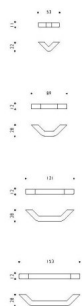

Maniglia Formae 103 Colombo Design

Maniglia in Cromall rettificato di alta qualità. Disegno: Bartoli Design. Disponibile in 4 misure e finitura cromo satinato

Valutazione: Nessuna valutazione

Prezzo

Prezzo base, tasse incluse 4,00 €

Descrizione

Maniglia in Cromall rettificato di alta qualità.
Disegno: Bartoli Design.
Disponibile in 4 misure e finitura cromosatinato

Disponibilità:

Cromo Satinato da mm 32 - 64 - 96 - 128

Recensioni

Nessuna recensione disponibile per questo prodotto.