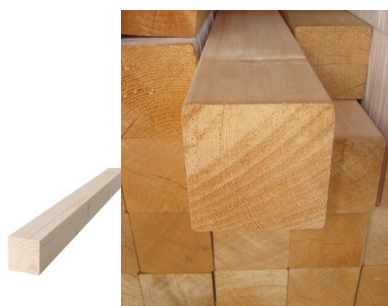

Listone Morale Abete Piallato mm 70 x 70 x 3000

Listone, morale, abete, piallato, bricolegnostore

Listone Abete piallato 4 lati, realizzato con abete selezionato per falegnameria. Per la spedizione è necessario ridimensionare la lunghezza. Pertanto seleziona dal menù il taglio desiderato

3-5 Days

[Fai una domanda su questo prodotto](#)

Descrizione

Listone Murale di Abete Piallato 4 lati

realizzato con abete selezionato per falegnameria.

Ideale per la costruzione di qualsiasi struttura in legno, tipo pergola, gazebo, casette, arredo giardino, ecc. ecc.