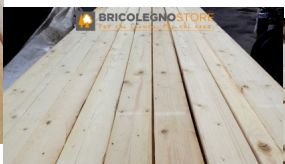

Tavola Legno di Abete Austria Grezzo mm 25 x 150 x 4000

Listello in legno di abete grezzo non trattato, molto utilizzato per la realizzazione di imballaggi, coperture, gazebo, o altri progetti fai da te.

3-5 Days

★★★★★

[Fai una domanda su questo prodotto](#)

Descrizione

Listello in legno di Abete grezzo

Fornito allo stato grezzo semilavorato, il listello in abete rappresenta una soluzione rapida per svariate necessità operative, in diversi settori d'impiego. Economico e versatile, dal colore tenue e leggero, con venatura gradevole e aspetto rustico, è molto utilizzato per la realizzazione d'imballaggi, serramenti, strutture costruttive come coperture, gazebo, pergole, cuccie... applicazioni artistiche e fai da te.

Dimensioni:

25 x 150 x 4000 mm

Tolleranza sullo spessore ± 3 mm

Per procedere alla spedizione sarà necessario ridimensionare la lunghezza della tavola entro i 3 metri, selezionare pertanto la preferenza della misura di taglio tra le varianti disponibili nel menù a tendina.

Possibilità di riscontrare lieve smusso o fessurazioni dovute alla stagionatura del legno.

CARATTERISTICHE:

Descrizione generale: il legno di Abete è caratterizzato da un chiaro colore e una gradevole venatura dall'aspetto rustico. Facile da lavorare grazie alle sue caratteristiche strutturali, ha infatti una buona capacità elastica.