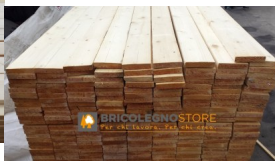

Tavola Legno di Abete Austria Grezzo mm 25 x 150 x 4000

Listello in legno di abete grezzo non trattato, molto utilizzato per la realizzazione di imballaggi, coperture, gazebo, o altri progetti fai da te.

3-5 Days

★★★★★

[Fai una domanda su questo prodotto](#)

Descrizione

Listello in legno di Abete grezzo

Fornito allo stato grezzo semilavorato, il listello in abete rappresenta una soluzione rapida per svariate necessità operative, in diversi settori d'impiego. Economico e versatile, dal colore tenue e leggero, con venatura gradevole e aspetto rustico, è molto utilizzato per la realizzazione d'imballaggi, serramenti, strutture costruttive come coperture, gazebo, pergole, cuccie... applicazioni artistiche e fai da te.

Dimensioni:

25 x 150 x 4000 mm

Tolleranza sullo spessore ± 3 mm

Per procedere alla spedizione sarà necessario ridimensionare la lunghezza della tavola entro i 3 metri, selezionare pertanto la preferenza della misura di taglio tra le varianti disponibili nel menù a tendina.

Possibilità di riscontrare lieve smusso o fessurazioni dovute alla stagionatura del legno.

CARATTERISTICHE:

Descrizione generale: il legno di Abete è caratterizzato da un chiaro colore e una gradevole venatura dall'aspetto rustico. Facile da lavorare grazie alle sue caratteristiche strutturali, ha infatti una buona capacità elastica.