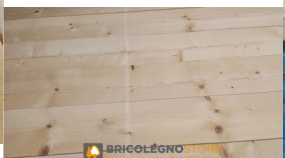

Tavola Legno di Abete Austria Grezzo mm 25 x 200 x 3000

Listello in legno di abete grezzo non trattato, molto utilizzato per la realizzazione di imballaggi, coperture, gazebo, o altri progetti fai da te.

3-5 Days

★★★★★

[Fai una domanda su questo prodotto](#)

Descrizione

Listello in legno di Abete grezzo

Fornito allo stato grezzo semilavorato, il listello in abete rappresenta una soluzione rapida per svariate necessità operative, in diversi settori d'impiego. Economico e versatile, dal colore tenue e leggero, con venatura gradevole e aspetto rustico, è molto utilizzato per la realizzazione d'imballaggi, serramenti, strutture costruttive come coperture, gazebo, pergole, cucce... applicazioni artistiche e fai da te.

Dimensioni:

25 x 200 x 3000 mm

Tolleranza sullo spessore ± 3 mm

Qualità carpenteria, pertanto le tavole possono presentare nodi piccoli e grossi, bluettatura e, data la larghezza, eventuali fessurazioni da stagionatura o po' di smusso sullo spigolo, nodo caduto.

CARATTERISTICHE:

Descrizione generale: il legno di Abete è caratterizzato da un chiaro colore e una gradevole venatura dall'aspetto rustico. Facile da lavorare grazie alle sue caratteristiche strutturali, ha infatti una buona capacità elastica.