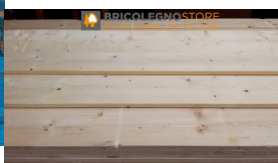

Tavola Legno di Abete Austria Grezzo mm 25 x 200 x 3000

Listello in legno di abete grezzo non trattato, molto utilizzato per la realizzazione di imballaggi, coperture, gazebo, o altri progetti fai da te.

3-5 Days

★★★★★

[Fai una domanda su questo prodotto](#)

Descrizione

Listello in legno di Abete grezzo

Fornito allo stato grezzo semilavorato, il listello in abete rappresenta una soluzione rapida per svariate necessità operative, in diversi settori d'impiego. Economico e versatile, dal colore tenue e leggero, con venatura gradevole e aspetto rustico, è molto utilizzato per la realizzazione d'imballaggi, serramenti, strutture costruttive come coperture, gazebo, pergole, cucce... applicazioni artistiche e fai da te.

Dimensioni:

25 x 200 x 3000 mm

Tolleranza sullo spessore ± 3 mm

Qualità carpenteria, pertanto le tavole possono presentare nodi piccoli e grossi, bluettatura e, data la larghezza, eventuali fessurazioni da stagionatura o po' di smusso sullo spigolo, nodo caduto.

CARATTERISTICHE:

Descrizione generale: il legno di Abete è caratterizzato da un chiaro colore e una gradevole venatura dall'aspetto rustico. Facile da lavorare grazie alle sue caratteristiche strutturali, ha infatti una buona capacità elastica.