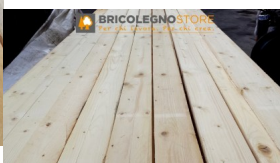

Tavola Legno di Abete Austria Grezzo mm 25 x 120 x 4000

Listello in legno di abete semipiallato non trattato, molto utilizzato per la realizzazione di imballaggi, coperture, gazebo, o altri progetti fai da te.

3-5 Days

★★★★

[Fai una domanda su questo prodotto](#)

Descrizione

Listello in legno di Abete grezzo

Fornito allo stato grezzo semilavorato, il listello in abete rappresenta una soluzione rapida per svariate necessità operative, in diversi settori d'impiego. Economico e versatile, dal colore tenue e leggero, con venatura gradevole e aspetto rustico, è molto utilizzato per la realizzazione d'imballaggi, serramenti, strutture costruttive come coperture, gazebo, pergole, cucce... applicazioni artistiche e fai da te.

Possibilità di riscontrare lieve smusso, fessurazioni dovute alla stagionatura del legno o piccoli nodi caduti.

CARATTERISTICHE:

Descrizione generale: il legno di Abete è caratterizzato da un chiaro colore e una gradevole venatura dall'aspetto rustico. Facile da lavorare grazie alle sue caratteristiche strutturali, ha infatti una buona capacità elastica.