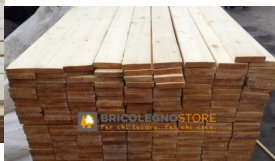

Tavola Legno di Abete Austria Grezzo mm 25 x 100 x 2000

Listello in legno di abete grezzo non trattato, molto utilizzato per la realizzazione di imballaggi, coperture, gazebo, o altri progetti fai da te.

3-5 Days

★★★★★

[Fai una domanda su questo prodotto](#)

Descrizione

Listello in legno di Abete grezzo

Fornito allo stato grezzo semilavorato, il listello in abete rappresenta una soluzione rapida per svariate necessità operative, in diversi settori d'impiego. Economico e versatile, dal colore tenue e leggero, con venatura gradevole e aspetto rustico, è molto utilizzato per la realizzazione d'imballaggi, serramenti, strutture costruttive come coperture, gazebo, pergole, cucce... applicazioni artistiche e fai da te.

Dimensioni:

25 x 100 x 2000 mm

Tolleranza sullo spessore ± 3 mm

Possibilità di riscontrare lieve smusso, fessurazioni dovute alla stagionatura del legno o piccoli nodi caduti.

CARATTERISTICHE:

Descrizione generale: il legno di Abete è caratterizzato da un chiaro colore e una gradevole venatura dall'aspetto rustico. Facile da lavorare grazie alle sue caratteristiche strutturali, ha infatti una buona capacità elastica.