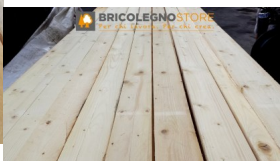

Tavola Legno di Abete Austria Grezzo mm 25 x 100 x 2000

Listello in legno di abete grezzo non trattato, molto utilizzato per la realizzazione di imballaggi, coperture, gazebo, o altri progetti fai da te.

3-5 Days

★★★★★

[Fai una domanda su questo prodotto](#)

Descrizione

Listello in legno di Abete grezzo

Fornito allo stato grezzo semilavorato, il listello in abete rappresenta una soluzione rapida per svariate necessità operative, in diversi settori d'impiego. Economico e versatile, dal colore tenue e leggero, con venatura gradevole e aspetto rustico, è molto utilizzato per la realizzazione d'imballaggi, serramenti, strutture costruttive come coperture, gazebo, pergole, cucce... applicazioni artistiche e fai da te.

Dimensioni:

25 x 100 x 2000 mm

Tolleranza sullo spessore ± 3 mm

Possibilità di riscontrare lieve smusso, fessurazioni dovute alla stagionatura del legno o piccoli nodi caduti.

CARATTERISTICHE:

Descrizione generale: il legno di Abete è caratterizzato da un chiaro colore e una gradevole venatura dall'aspetto rustico. Facile da lavorare grazie alle sue caratteristiche strutturali, ha infatti una buona capacità elastica.