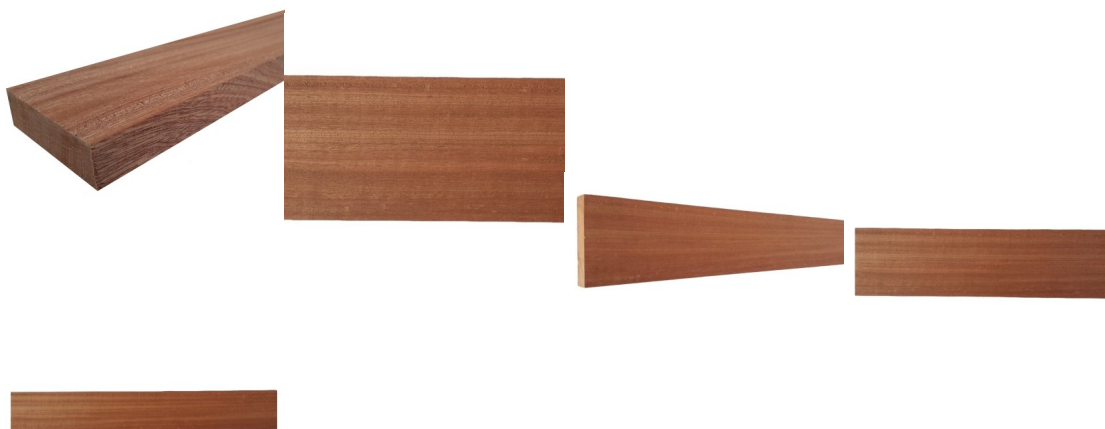

## Listello legno di Mogano Sapelli Piallato mm 10 x Varie Misure x 1550

Listello legno Mogano Piallato mm 30

I listelli in legno di mogano sapelli sono piallati su 4 lati. Spessore mm 10. Larghezze disponibili da 30 a 100 mm. Lunghezza mm 1550.

### Listello in legno massello di Mogano Sapelli

La fotografia al lato rende l'idea dell'ottima qualità del materiale (l'immagine mostra la tavola dopo la piallatura).

PIALLATO 4 LATI

#### Dimensioni Disponibili:

Spessore mm 10  
Larghezza da 30 a 100 mm  
Lunghezza mm 1550

Tolleranza spessore e larghezza  $\pm 2$  mm; lunghezza  $\pm 5$  mm.