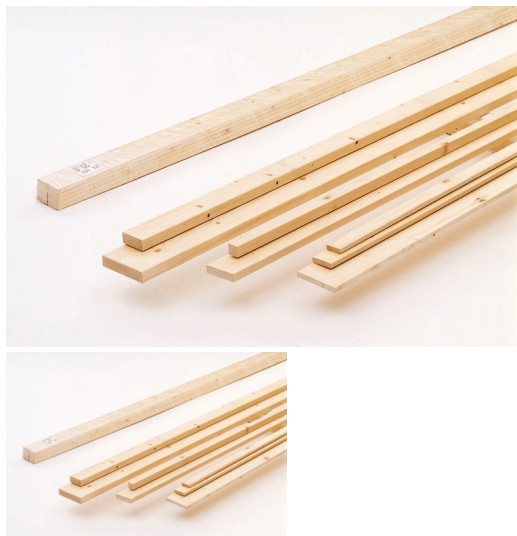

Listello Abete Piallato mm 18 x Varie Misure x 2450

Disponibile con larghezza mm 30 - 40 - 50 - 60 - 70 - 80. Lunghezza di 2450 mm

Valutazione: Nessuna valutazione

Prezzo

Prezzo base, tasse incluse 2,88 €

Listello Abete Piallato

Misura disponibile

mm 18 x 30 x 2450

mm 18 x 40 x 2450

mm 18 x 50 x 2450

mm 18 x 60 x 2450

mm 18 x 70 x 2450

mm 18 x 80 x 2450

Prezzo inteso per pezzo

Listelli ricavati da Abete lamellare soggetti a tolleranze dimensionali sulla sezione.

Recensioni

Nessuna recensione disponibile per questo prodotto.

// //