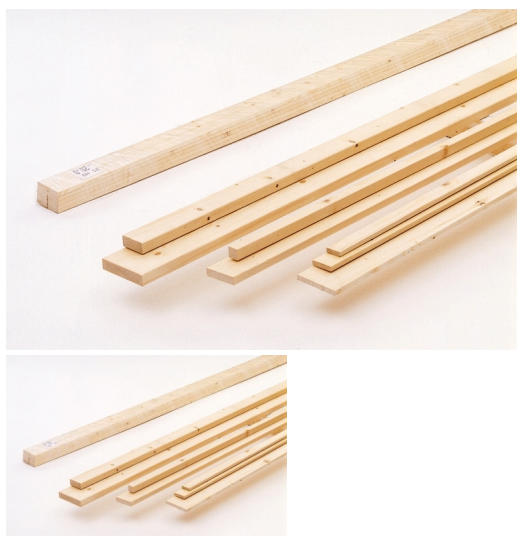

Listello Legno di Abete Grezzo mm 10 x 60 x 2250

Listello in legno di abete grezzo non trattato, molto utilizzato per la realizzazione di imballaggi, coperture, gazebo, o altri progetti fai da te.

Valutazione: Nessuna valutazione

[Fai una domanda su questo prodotto](#)

Descrizione

Listello in legno di Abete grezzo

Fornito allo stato grezzo semilavorato, il listello in abete rappresenta una soluzione rapida per svariate necessità operative, in diversi settori di impiego. Economico e versatile, dal colore tenue e leggero, con venatura gradevole e aspetto rustico, è molto utilizzato per la realizzazione di imballaggi, serramenti, strutture costruttive come coperture, gazebo, pergole, cucce... applicazioni artistiche e fai da te.

Dimensioni:

10 x 60 x 2250 mm

Tolleranza sulle dimensioni come per legge.

CARATTERISTICHE:

Descrizione generale: il legno di Abete è caratterizzato da un chiaro colore e una gradevole venatura dall'aspetto rustico. Facile da lavorare grazie alle sue caratteristiche strutturali, ha infatti una buona capacità elastica.