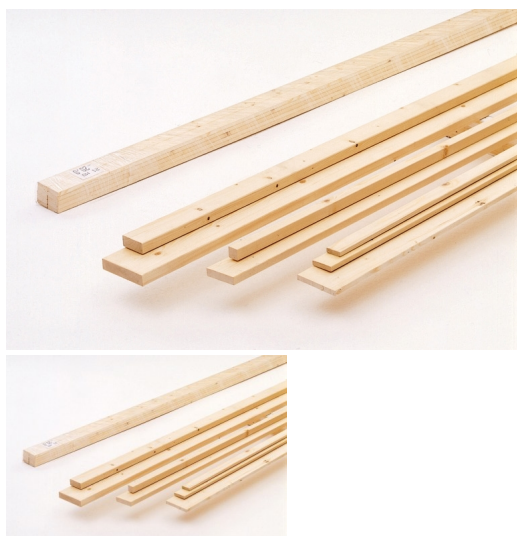

## Listello Legno di Abete Grezzo mm 10 x 50 x 2250

Listello in legno di abete grezzo non trattato, molto utilizzato per la realizzazione di imballaggi, coperture, gazebo, o altri progetti fai da te.

Valutazione: Nessuna valutazione

### Listello in legno di Abete grezzo

Fornito allo stato grezzo semilavorato, il listello in abete rappresenta una soluzione rapida per svariate necessità operative, in diversi settori di impiego. Economico e versatile, dal colore tenue e leggero, con venatura gradevole e aspetto rustico, è molto utilizzato per la realizzazione di imballaggi, serramenti, strutture costruttive come coperture, gazebo, pergole, cucce... applicazioni artistiche e fai da te.

### Dimensioni:

10 x 50 x 2250 mm

Tolleranza sulle dimensioni come per legge.

## CARATTERISTICHE:

**Descrizione generale:** il legno di Abete è caratterizzato da un chiaro colore e una gradevole venatura dall'aspetto rustico. Facile da lavorare grazie alle sue caratteristiche strutturali, ha infatti una buona capacità elastica.