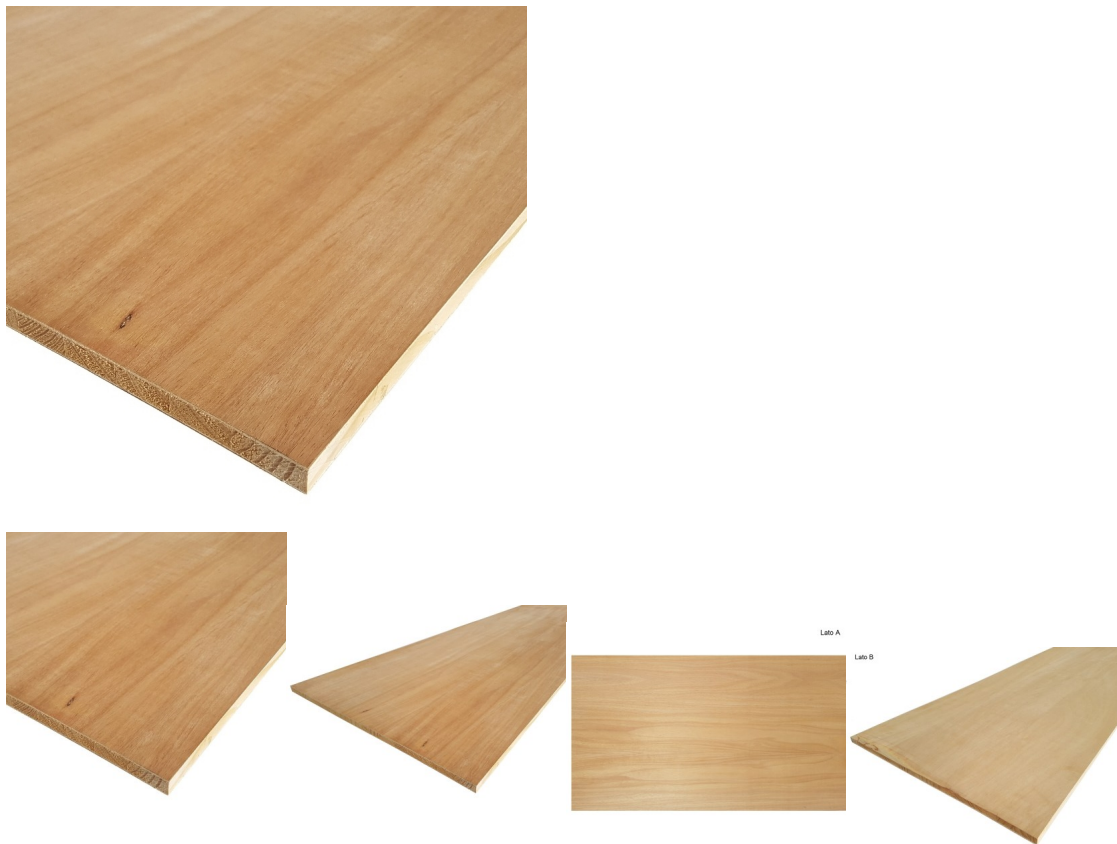

## Listellato Noce Tauarì a 5 strati mm 18 x 300 x 2750

Il Listellato in Noce Tauarì è un pannello di produzione brasiliana strutturalmente composto da 5 strati interni. Il pannello è tra i più utilizzati nell'ambito della falegnameria grazie alla sua versatilità e per essere una valida alternativa all'utilizzo del legno massello pregiato.

#### Descrizione

Il **Listellato Placcato in Noce Tauarì** è una tipologia di pannello tra le più utilizzate nell'ambito della falegnameria grazie alla sua versatilità, leggerezza e per essere **una valida alternativa all'utilizzo del legno massello pregiato**. Questo pannello listellato è di produzione brasiliana ed è strutturalmente composto da 5 strati.

Strutturalmente il pannello è composto nel seguente modo:

1 strato di anima interna realizzata in legno di Pino;

2 strati di supportato in sfogliato di Pioppo;

2 strati esterni destinati a vista composti da impiallacciatura in legno di essenza pregiata con spessore sei decimi.

#### **Caratteristiche:**

Spessore: 18 mm

Dimensione: 300 x 2750 mm

Numero strati: 5