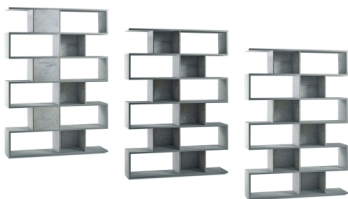

Libreria Modulare finitura Cemento cm 150 x 215 x 38

Sarmog Libreria modulare h215 l150 kit cod. Db326k Cemento Cemento

Libreria Modulare H215 L150 Kit Cemento - Cemento, colore struttura Cemento, colore frontale Cemento, cm 150 x 215 x 38. Cod. articolo Db326k. Prodotto 100% made in Italy. Struttura sp 25mm e ripiani sp. 18mm, bordi ABS. Mobile in kit.

3-5 Days

[Fai una domanda su questo prodotto](#)

Descrizione

Libreria Modulare H215 L150 Kit Cemento - Cemento, colore struttura Cemento, colore frontale Cemento, cm 150 x 215 x 38.

MOBILE IN KIT DA MONTARE con istruzioni di montaggio incluse. Prodotto 100% made in Italy.

Struttura sp 25mm e ripiani sp. 18mm, bordi ABS. Mobile in kit.

Con un design unico, questa libreria modulare a 6 piani, si adatta facilmente ai vari stili dell'ambiente circostante, moderna che integra arte e praticità. I ripiani garantiscono ampio spazio per riporre gli oggetti che ami. Dona un tocco di modernità al tuo spazio con questa libreria di design. Ogni singolo cubo-ripiano può essere montato con l'apertura su un lato o sul lato opposto, in modo da poter adattare il mobile ad un uso a parete o come divisoria di ambienti.

Volume su bancale del collo: 0,645 metri cubi

Peso lordo su bancale del collo: 121,4 kg

Colore struttura: Cemento

Colore frontale: Cemento

[SCHEDA TECNICA - ISTRUZIONI PER IL MONTAGGIO](#)

Recensioni

Nessuna recensione disponibile per questo prodotto.