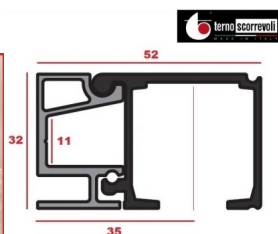

Kit scorrevole porte legno a mantovana alluminio CLASSIC - TERNOSCORREVOLI

Kit completo per lo scorrimento di porte in legno con binario, supporto e mantovana in alluminio. Il kit comprende: - binario di supporto distanziale; - binario per carrucole portata 80 kg; - mantovana in alluminio argento; - 2 tappi; - kit di scorrimento completo; Colore: ARGENTO. Disponibili in kit completo da METRI 2 oppure da METRI 3