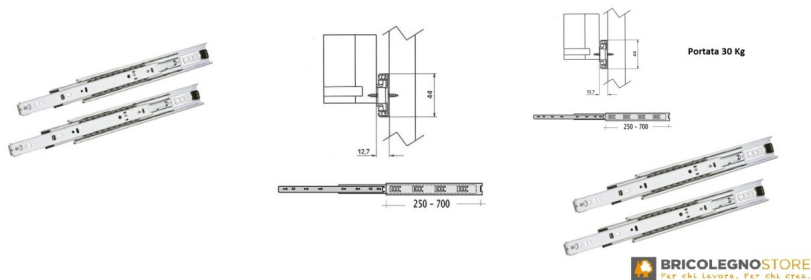

Guide per cassette a estrazione totale cuscinetti

Guide estrazione totale cuscinetti RAM

Disponibili: 25 - 30 - 35 - 40 - 45 - 50 - 55 - 60 - 65 - 70 - 80 cm. Guide laterali a estrazione totale in lamiera zincata con cuscinetti al carbonio. Silenziosissime. Portata kg 45. Prezzo per coppia (un cassetto)

2-3 Days

[Fai una domanda su questo prodotto](#)

Descrizione

Coppia di guide laterali a estrazione totale in lamiera zincata con cuscinetti al carbonio. Silenziosissime.

Portata kg 45

Dimensioni Disponibili: