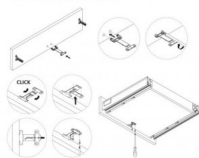

Unione frontino-fondo Lokbox Emuca

BRICOLEGNOSTORE
Per chi lavora. Per chi crea.

emuca

BRICOLEGNOSTORE
Per chi lavora. Per chi crea.

emuca

BRICOLEGNOSTORE
Per chi lavora. Per chi crea.

emuca

Unione frontino-fondo Lokbox Emuca . Serve a fissare il fondo del cassetto al frontale senza impedire la regolazione dello stesso. Compatibile con qualsiasi cassetto, particolarmente adatto per cassetti abbastanza larghi utilizzati nelle cucine, bagni e persino negli interni di armadio.

2-3 Days

★★★★

[Fai una domanda su questo prodotto](#)

Descrizione

Unione frontino-fondo Lokbox Emuca

Serve a fissare il fondo del cassetto al frontale senza impedire la regolazione dello stesso.

Compatibile con qualsiasi cassetto, particolarmente adatto per cassette abbastanza larghi utilizzati nelle cucine, bagni e persino negli interni di armadio.