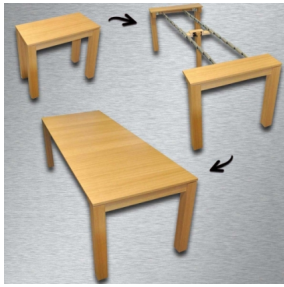

## Guide Allungabili Telescopiche in Alluminio 16 elementi 245 cm per Tavoli Estensibili e Consolle

BRICOLEGNOSTORE  
PER UN'IDEA, PER UN'AZIONE

BRICOLEGNOSTORE  
PER UN'IDEA, PER UN'AZIONE

Guide per Tavoli Estensibili e Consolle; Guide espressamente studiate per i tavoli a consolle; protagonisti dell'arredo moderno grazie alla possibilità di estendersi da 30 centimetri fino a 245; è adattabile e personalizzabile nelle misure ed offre innumerevoli potenzialità di utilizzo; 16 elementi 30 cm (chiusa mm 300 - max apertura mm 2450) IL PREZZO SI INTENDE PER COPPIA.

## Guide Allungabili Telescopiche in Alluminio per Tavoli Estensibili e Consolle

Guide espressamente studiate per i tavoli a consolle allungabili protagonisti dell'arredo moderno grazie alla possibilità di estendersi da 30 centimetri fino a 2,45 metri è adattabile e personalizzabile nelle misure ed offre innumerevoli potenzialità di utilizzo.

Caratteristiche tecniche :

- Estrazione totale
- Materiale: Alluminio
- Finitura: satinato

16 elementi 30 cm (chiusa mm 300 - max apertura mm 2450)

[SCHEDE TECNICHE](#)

IL PREZZO SI INTENDE PER COPPIA

{youtube}ef19xLvpNyY{/youtube}