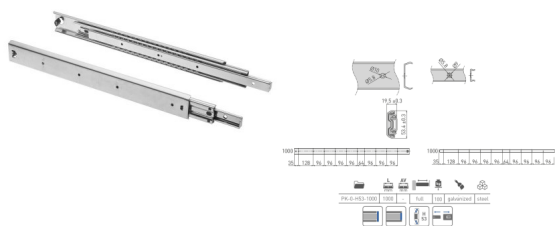

Guide per cassette a estrazione totale cuscinetti 100 cm

Disponibile 100 cm. Guida laterale ad estrazione totale in lamiera zincata con cuscinetti al carbonio. Silenziosissima. Portata kg 100. Prezzo per coppia (un cassetto)

3-5 Days

[Fai una domanda su questo prodotto](#)

Descrizione

Coppia di guide laterali ad estrazione totale in lamiera zincata con cuscinetti al carbonio per carichi pesanti.

Silenziosissime.

Lunghezza 100 cm estrazione totale.