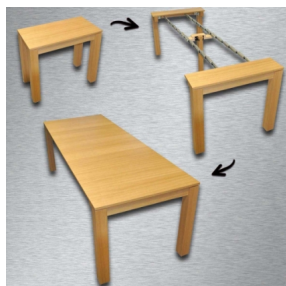

Guide per Tavoli Estensibili e Consolle; Guide espressamente studiate per i tavoli a consolle; protagonisti dell'arredo moderno grazie alla possibilità di estendersi da 40 centimetri fino a 304 centimetri; è adattabile e personalizzabile nelle misure ed offre innumerevoli potenzialità di utilizzo; 10 elementi 40 cm (chiusa mm 400 - max apertura mm 2550) IL PREZZO SI INTENDE PER COPPIA.

Valutazione: Nessuna valutazione

Prezzo

Prezzo base, tasse incluse 87,50 €

Prezzo con sconto 71,72 €

Prezzo di vendita 87,50 €

Prezzo di vendita, tasse escluse 71,72 €

Sconto

Ammontare IVA 15,78 €

2-3 Days

★★★★

[Fai una domanda su questo prodotto](#)

Descrizione