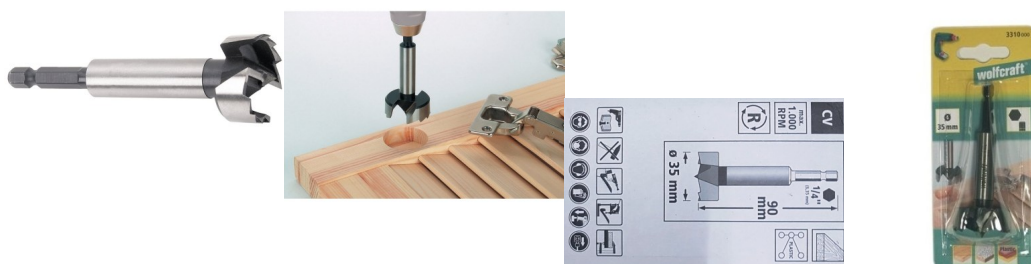

## Fresa Forstner per Legno Foro Cerniera box 35 mm Wolfcraft

Fresa per Legno Professionale Wolfcraft Foro Cerniera box 35 mm. Fori netti grazie alla speciale forma geometrica dei denti.

Valutazione: Nessuna valutazione

[Fai una domanda su questo prodotto](#)

Descrizione

Fresa per Legno Foro Cerniera box 35 mm

Punta Forstner per legno dolce, pannelli di masonite rivestiti in materia sintetica.  
Fori netti grazie alla speciale forma geometrica dei denti.  
Attacco esagonale 1/4" (E6.3) per un rapido cambio utensile nei porta inserti.  
Modello: punta centrante, 2 taglienti principali, taglienti periferici merlati