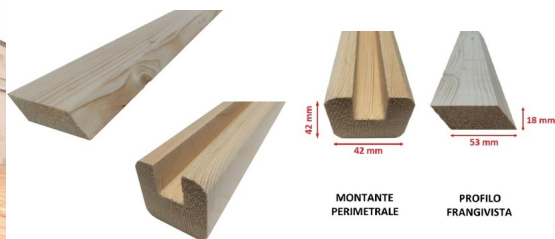

Frangivista Premium Componibile in legno massello di Abete

Frangivista Premium Componibile in legno

massello di Abete

Profilo frangivista e montante perimetrale in legno di Abete da cui sarà possibile realizzare antine a persiana aperta e pannelli frangivento su misura, adattando le dimensioni dei prodotti finiti agli spazi a disposizione.

3-5 Days

[Fai una domanda su questo prodotto](#)

Descrizione

Frangivista Premium componibile

Profilo frangivista e montante perimetrale in legno di Abete da cui sarà possibile realizzare **antine** a persiana aperta e pannelli **frangivento** su misura, adattando le dimensioni dei prodotti finiti agli spazi a disposizione.

Una volta composto il pannello in configurazione frangivista, questo sarà ideale per separare gli spazi nei vostri giardini, terrazzi e balconi, con un'ottima resistenza all'aperto, conferita dall'essenza in cui è realizzato.