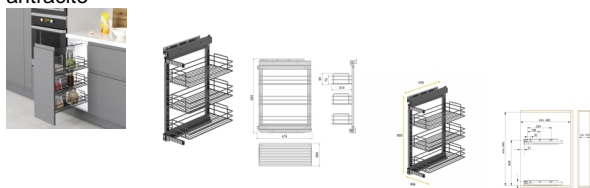

Emuca TitaneStar Carrello estraibile con chiusura soft, modulo 400 mm, Acciaio, Grigio antracite

Emuca TitaneStar Carrello estraibile con chiusura soft, modulo 400 mm, Acciaio, Grigio

antracite

Carrello estraibile per moduli inferiori della cucina in acciaio con finitura grigio antracite, ideale per piccoli spazi o unità ausili

3-5 Days

[Fai una domanda su questo prodotto](#)

Descrizione

Carrello estraibile per moduli inferiori della cucina in acciaio con **finitura grigio antracite**, ideale per piccoli spazi o unità ausiliarie.

Di facile installazione e **con regolazione totale della porta**. La struttura è in acciaio cromato a **3 livelli** e incorpora guide a rulli con estrazione

totale e chiusura morbida, **che permettono uno scorrimento fluido del sistema ed evitano urti.** Capacità di carico fino a 30 kg

Contenuto:

1 carrello estraibile

Dimensioni: 19,5x50,5x66,0

Peso: 10,25 Kg

Formato: 1 UN

Taglia: Modulo 400 mm

Colore: Grigio antracite

Materiale: Acciaio