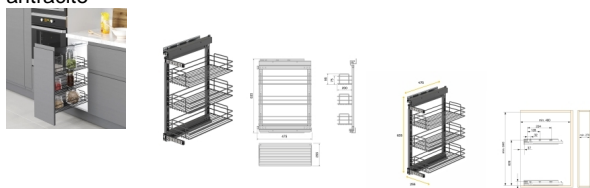

Emuca TitaneStar Carrello estraibile con chiusura soft, modulo 300 mm, Acciaio, Grigio antracite

Emuca TitaneStar Carrello estraibile con chiusura soft, modulo 300 mm, Acciaio, Grigio

antracite

Carrello estraibile per moduli inferiori della cucina in acciaio con finitura grigio antracite, ideale per piccoli spazi o unità ausili

3-5 Days

[Fai una domanda su questo prodotto](#)

Descrizione

Carrello estraibile per moduli inferiori della cucina in acciaio con **finitura grigio antracite**, ideale per piccoli spazi o unità ausiliarie.

Di facile installazione e **con regolazione totale della porta**. La struttura è in acciaio cromato a **3 livelli** e incorpora guide a rulli con estrazione

totale e chiusura morbida, **che permettono uno scorrimento fluido del sistema ed evitano urti.** Capacità di carico fino a 30 kg

Contenuto:

1 carrello estraibile

Dimensioni: 19,5x50,5x66,0

Peso: 10,25 Kg

Formato: 1 UN

Taglia: Modulo 300 mm

Colore: Grigio antracite

Materiale: Acciaio