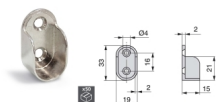

Emuca Supporto per appendiabiti da armadio, Zama, Nichelato, 50 u.

Emuca Supporto per appendiabiti da armadio, Zama, Nichelato, 50 u.

Lotto di 10 Reggitubi laterali per tubo appendiabiti dell'armadio, prodotto in zama e disponibile in finitura nichelata e ver

3-5 Days

[Fai una domanda su questo prodotto](#)

Produttore [Emuca](#)

Descrizione

Lotto di **10 Reggitubi laterali per tubo appendiabiti** dell'armadio, prodotto in **zama** e disponibile in **finitura nichelata e verniciata alluminio**.

Contenuto:

50 reggitubi per barra appendiabiti

Dimensioni: 4x18x20

Peso: 0,505 Kg

Formato: 50 UN

Taglia: -

Colore: Nichelato

Materiale: Zama