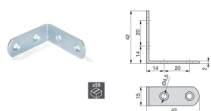

Emuca Squadra di unione per mobili, 42 x 42 mm, 4 fori, Acciaio, Zincato, 50 U.

Emuca Squadra di unione per mobili, 42 x 42 mm, 4 fori, Acciaio, Zincato, 50 u.

Squadra di unione con 4 fori per il fissaggio sulla superficie del mobile. Utilizzata per l'unione di un angolo retto di 90° dei pannelli di

3-5 Days

[Fai una domanda su questo prodotto](#)

Produttore [Emuca](#)

Descrizione

Squadra di unione con 4 fori per il fissaggio sulla superficie del mobile. Utilizzata per l'unione di un **angolo retto di 90° dei pannelli di legno**. Sono prodotti in **lastra di acciaio con finitura zincata** di grande qualità. Misure **42 x 42 mm**.

Contenuto:

50 squadre

Dimensioni: 2x16x12

Peso: 0,746 Kg

Formato: 50 UN

Taglia: 47 x 42 mm

Colore: Zincato bianco

Materiale: Zama