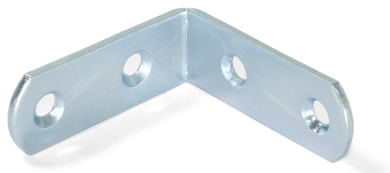

Emuca Squadra di unione per mobili, 42 x 42 mm, 4 fori, Acciaio, Zincato, 50 U.

Emuca Squadra di unione per mobili, 42 x 42 mm, 4 fori, Acciaio, Zincato, 50 u.

Squadra di unione con 4 fori per il fissaggio sulla superficie del mobile. Utilizzata per l'unione di un angolo retto di 90° dei pannelli di

3-5 Days

[Fai una domanda su questo prodotto](#)

Produttore [Emuca](#)

Descrizione

Squadra di unione con 4 fori per il fissaggio sulla superficie del mobile. Utilizzata per l'unione di un **angolo retto di 90° dei pannelli di legno**. Sono prodotti in **lastra di acciaio con finitura zincata** di grande qualità. Misure **42 x 42 mm**.

Contenuto:

50 squadre

Dimensioni: 2x16x12

Peso: 0,746 Kg

Formato: 50 UN

Taglia: 47 x 42 mm

Colore: Zincato bianco

Materiale: Zama