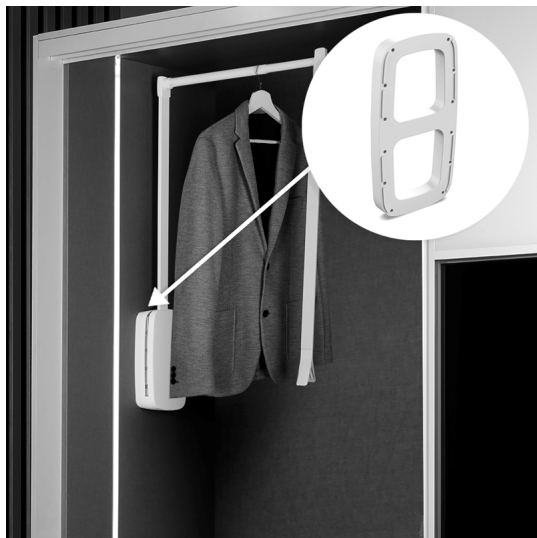

Emuca Spessore laterale per appendiabiti, Plastica, Titanio, 2 un

Emuca Spessore laterale per appendiabiti per armadio Sling, Plastica titanio,

Tecnoplastica

Lo spessore laterale per l'appendiabiti Sling permette l'installazione dell'appendiabiti negli armadi con porte a battente. E' prodot

3-5 Days

[Fai una domanda su questo prodotto](#)

Produttore [Emuca](#)

Descrizione

Lo **spessore laterale per l'appendiabiti Sling** permette l'installazione dell'appendiabiti negli **armadi con porte a battente**. E' prodotto in **Plastica** e include le viti necessarie per l'istallazione.

Contenuto:

2 spessori laterale, viti per il montaggio

Dimensioni: 5x14x26

Peso: 0,19 Kg

Formato: 1 Set

Taglia: -

Colore: Plastica titanio

Materiale: Tecnoplastica