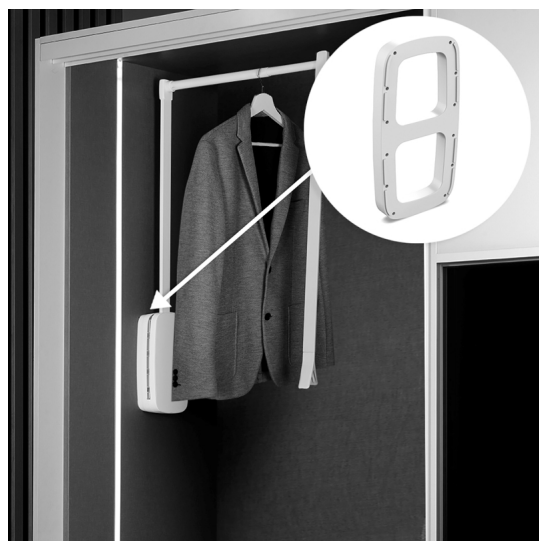

## Emuca Spessore laterale per appendiabiti, Plastica, Bianco, 2 un.

Emuca Spessore laterale per appendiabiti per armadio Sling, Plastica bianca,

Tecnoplastica

Lo spessore laterale per l'appendiabiti Sling permette l'installazione dell'appendiabiti negli armadi con porte a battente. E' prodot

## Emuca Spessore laterale per appendiabiti, Plastica, Bianco, 2 un.

---

Lo **spessore laterale per l'appendiabiti Sling** permette l'installazione dell'appendiabiti negli **armadi con porte a battente**. E' prodotto in **Plastica** e include le viti necessarie per l'istallazione.