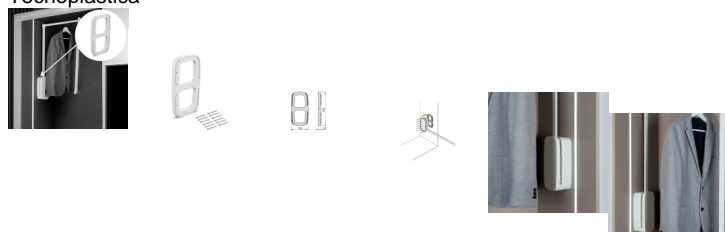

## Emuca Spessore laterale per appendiabiti, Plastica, Bianco, 2 un.

Emuca Spessore laterale per appendiabiti per armadio Sling, Plastica bianca,

Tecnoplastica

Lo spessore laterale per l'appendiabiti Sling permette l'installazione dell'appendiabiti negli armadi con porte a battente. E' prodot

## Emuca Spessore laterale per appendiabiti, Plastica, Bianco, 2 un.

---

Lo **spessore laterale per l'appendiabiti Sling** permette l'installazione dell'appendiabiti negli **armadi con porte a battente**. E' prodotto in **Plastica** e include le viti necessarie per l'istallazione.

**Contenuto:**

2 spessori laterale, viti per il montaggio

**Dimensioni:** 5x14x26

**Peso:** 0,19 Kg

**Formato:** 1 Set

**Taglia:** -

**Colore:** Plastica bianca

**Materiale:** Tecnoplastica