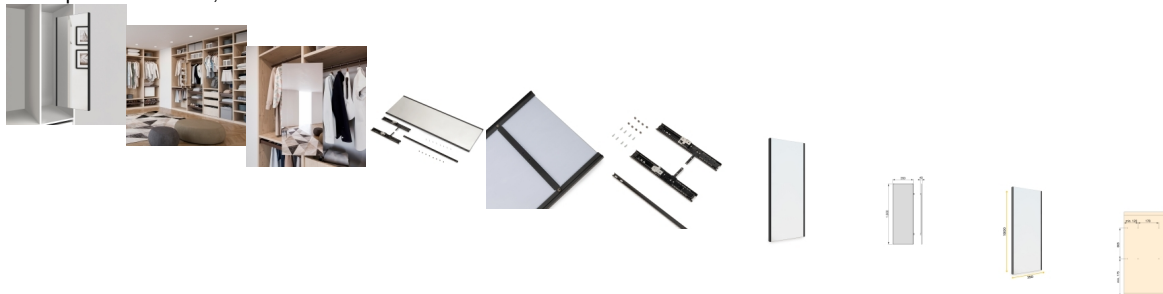

Emuca Specchio estraibile per interni di armadio, Nero testurizzato, Acciaio e Tecno

plastica e Vetro, 1 un

Emuca Specchio estraibile per interni di armadio, Nero testurizzato, Acciaio e

Tecnoplastica e Vetro, 1 un

Specchio estraibile per interni di armadio con cornice con finitura laccata moka o grigio metalizzato. In questo modo, potrai abbinar

Valutazione: Nessuna valutazione

Prezzo

Prezzo base, tasse incluse 114,38 €

Specchio estraibile per interni di armadio con cornice con finitura laccata **moka o grigio metallizzato**. In questo modo, potrai abbinare questo specchio con gli accessori delle nostre altre gamme nei tuoi armadi e cabine armadio su misura.

Una volta installato, lo specchio si estrae dal mobile con uno scorrimento **soft e silenzioso** grazie e alle sue guide a sfera di 45 mm che sono dotate di un innescio per il suo smontaggio che permette il **montaggio indistintamente in lato destro o sinistro**. Quando si estrae lo specchio, ruota sul supporto fino 180° per essere orientato come si vuole.