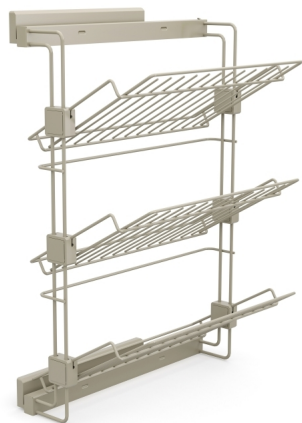

## Emuca Scarpiera laterale estraibile per armadi e cabine armadio Hack, Sinistra, Color pietra testurizzato, Acciaio

Emuca Scarpiera laterale estraibile per armadi e cabine armadio Hack, Sinistra, Color

pietra testurizzato, Acciaio

La scarpiera laterale estraibile è progettata per organizzare le scarpe negli armadi e cabine armadio Hack. È la soluzione ideale che permette di or

Valutazione: Nessuna valutazione

[Fai una domanda su questo prodotto](#)

Descrizione

La scarpiera laterale estraibile è **progettata per organizzare le scarpe** negli armadi e cabine armadio Hack. È la soluzione ideale che permette di organizzare lo spazio all'interno dell'armadio in modo efficiente, facilitando l'accesso grazie alle sue **guide nascoste con estrazione parziale e chiusura ammortizzata**.

Questa scarpiera dispone di una notevole capienza grazie ai tre vassoi ribaltabili che possono essere installati orizzontalmente o inclinati a 90°. Viene fornito 1 scarpiera laterale destra o sinistra, 1 set di guide e rifiniture, con 4 viti Ø4x16mm per il montaggio. È realizzato in acciaio con finitura verniciata testurizzata in grigio pietra o nero, a seconda del modello selezionato.