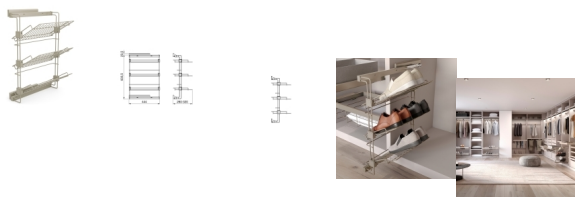

## Emuca Scarpiera laterale estraibile per armadi e cabine armadio Hack, Sinistra, Color pietra testurizzato, Acciaio

Emuca Scarpiera laterale estraibile per armadi e cabine armadio Hack, Sinistra, Color

pietra testurizzato, Acciaio

La scarpiera laterale estraibile è progettata per organizzare le scarpe negli armadi e cabine armadio Hack. È la soluzione ideale che permette di or

Valutazione: Nessuna valutazione

[Fai una domanda su questo prodotto](#)

Descrizione

La scarpiera laterale estraibile è **progettata per organizzare le scarpe** negli armadi e cabine armadio Hack. È la soluzione ideale che permette di organizzare lo spazio all'interno dell'armadio in modo efficiente, facilitando l'accesso grazie alle sue **guide nascoste con estrazione parziale e chiusura ammortizzata**.

Questa scarpiera dispone di una notevole capienza grazie ai tre vassoi ribaltabili che possono essere installati orizzontalmente o inclinati a 90°. Viene fornito 1 scarpiera laterale destra o sinistra, 1 set di guide e rifiniture, con 4 viti Ø4x16mm per il montaggio. È realizzato in acciaio con finitura verniciata testurizzata in grigio pietra o nero, a seconda del modello selezionato.