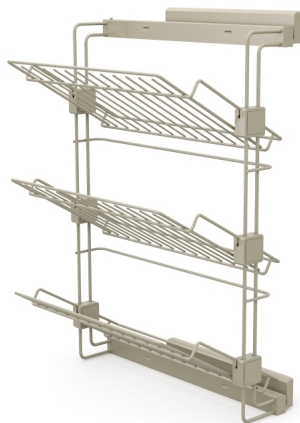

Emuca Scarpiera laterale estraibile per armadi e cabine armadio Hack, Destra, Color pietra testurizzato, Acciaio

Emuca Scarpiera laterale estraibile per armadi e cabine armadio Hack, Destra, Color

pietra testurizzato, Acciaio

La scarpiera laterale estraibile è progettata per organizzare le scarpe negli armadi e cabine armadio Hack. È la soluzione ideale che permette di or

Valutazione: Nessuna valutazione

Prezzo

Prezzo base, tasse incluse 160,66 €

La scarpiera laterale estraibile è **progettata per organizzare le scarpe** negli armadi e cabine armadio Hack. È la soluzione ideale che permette di organizzare lo spazio all'interno dell'armadio in modo efficiente, facilitando l'accesso grazie alle sue **guide nascoste con estrazione parziale e chiusura ammortizzata**.

Questa scarpiera dispone di una notevole capienza grazie ai tre vassoi ribaltabili che possono essere installati orizzontalmente o inclinati a 90°. Viene fornito 1 scarpiera laterale destra o sinistra, 1 set di guide e rifiniture, con 4 viti Ø4x16mm per il montaggio. È realizzato in acciaio con finitura verniciata testurizzata in grigio pietra o nero, a seconda del modello selezionato.