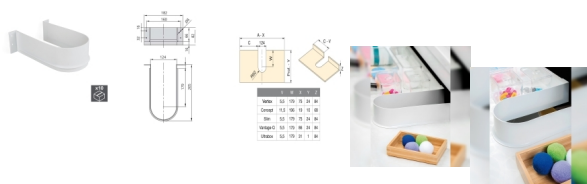

Emuca Salva sifone per cassette del bagno, curvo, Plastica, Bianco, 10 u.

Emuca Salva sifone per cassette del bagno, curvo, Plastica, Bianco, 10 u.

Salva sifone curvo per cassette da bagno situato sotto al lavabo, in plastica grigia o bianca. Una soluzione economica per sfruttare

3-5 Days

[Fai una domanda su questo prodotto](#)

Produttore [Emuca](#)

Descrizione

Salva sifone curvo per cassette da bagno situato sotto al lavabo, in **plastica grigia o bianca**. Una soluzione economica per sfruttare lo

spazio nell'arredo del bagno.

Contenuto:

10 salva sifoni

Dimensioni: 18x20,5x38,5

Peso: 1,87 Kg

Formato: 10 UN

Taglia: -

Colore: Verniciato bianco