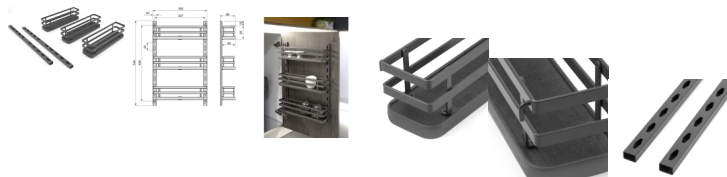

## Emuca Portaspezie con 3 ripiani per mobili da cucina o muro, acciaio, grigio antracite.

Acciaio

Emuca Portaspezie con 3 ripiani Titane per mobili da cucina o muro., Grigio antracite,

Ripiani per barattoli spezie da fissare a parete o all'interno di mobili da cucina. Questa mensola portaspezie è ideale per conservare tutti i condim

#### Descrizione

**Ripiani per barattoli spezie** da fissare a parete o all'interno di mobili da cucina. Questa mensola portaspezie è ideale per conservare tutti i condimenti e le spezie in un unico luogo di facile accesso.

Il portaspezie si compone di **3 ripiani e 2 profili con più fori** che permettono di variare la posizione dei ripiani. L'installazione dei profili è molto semplice mediante viti (incluse).

Sia i profili che i ripiani hanno un disegno di **tondino piatto in acciaio finitura grigio antracite**.

#### **Contenuto:**

2 profili, 3 ripiani, viti di installazione

**Dimensioni:** 11x21x73

**Peso:** 3,500 Kg

**Formato:** 1 UN

**Taglia:** -

**Colore:** Grigio antracite

**Materiale:** Acciaio