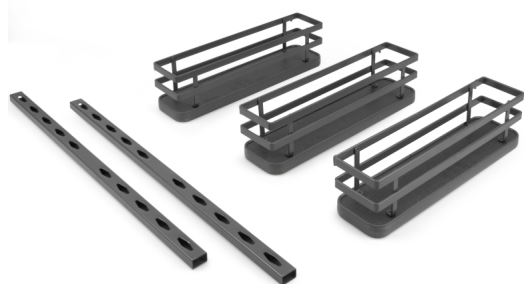

## Emuca Portaspezie con 3 ripiani per mobili da cucina o muro, acciaio, grigio antracite.

Acciaio

Emuca Portaspezie con 3 ripiani Titane per mobili da cucina o muro., Grigio antracite,

Ripiani per barattoli spezie da fissare a parete o all'interno di mobili da cucina. Questa mensola portaspezie è ideale per conservare tutti i condim

#### Descrizione

**Ripiani per barattoli spezie** da fissare a parete o all'interno di mobili da cucina. Questa mensola portaspezie è ideale per conservare tutti i condimenti e le spezie in un unico luogo di facile accesso.

Il portaspezie si compone di **3 ripiani e 2 profili con più fori** che permettono di variare la posizione dei ripiani. L'installazione dei profili è molto semplice mediante viti (incluse).

Sia i profili che i ripiani hanno un disegno di **tondino piatto in acciaio finitura grigio antracite**.

#### **Contenuto:**

2 profili, 3 ripiani, viti di installazione

**Dimensioni:** 11x21x73

**Peso:** 3,500 Kg

**Formato:** 1 UN

**Taglia:** -

**Colore:** Grigio antracite

**Materiale:** Acciaio