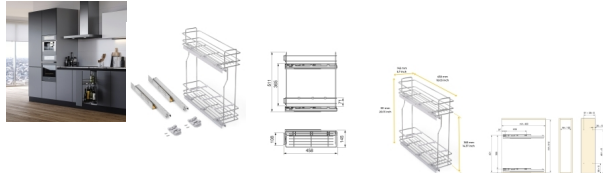

Emuca Portabottiglie laterale estraibile SupraMax con chiusura soft, 200, Cromato lucido, Acciaio

Emuca Portabottiglie laterale estraibile SupraMax con chiusura soft, 200, Cromato

lucido, Acciaio

Portabottiglie estraibile SupraMax per basi da cucina in acciaio cromato, ideale per piccoli spazi o unità ausiliarie. Facile da installare: Il fi

3-5 Days

[Fai una domanda su questo prodotto](#)

Descrizione

Portabottiglie estraibile SupraMax per basi da cucina in acciaio cromato, ideale per piccoli spazi o unità ausiliarie.

Facile da installare: Il fissaggio si trova sul lato sinistro del mobile e ha una regolazione totale dell'anta (5D), $\pm 2,5$ mm ai lati, $\pm 2,25$ mm in

profondità e fino a 13 mm in altezza.

La struttura è in acciaio cromato a 2 livelli e incorpora **guide ad estrazione totale e chiusura morbida** che permettono al sistema di scorrere agevolmente ed evitare sbattimenti. Per il cestino inferiore sono inclusi 3 divisori in plastica grigia per l'organizzazione delle bottiglie. **Capacità di carico fino a 30 kg.**

Contenuto:

Portabottiglie estraibile, set di guide ad estrazione totale, viti di montaggio, distanziali per cestini.

Dimensioni: 51,5x16x46

Peso: 5,2 Kg

Formato: 1 UN

Taglia: Modulo 200 mm

Colore: Cromato lucido