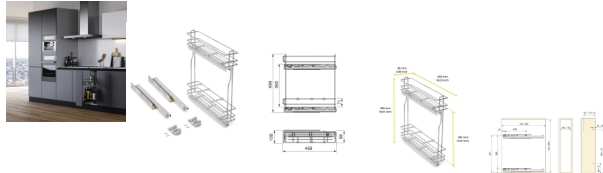

## Emuca Portabottiglie laterale estraibile SupraMax con chiusura soft, 150, Cromato lucido, Acciaio

Emuca Portabottiglie laterale estraibile SupraMax con chiusura soft, 150, Cromato

lucido, Acciaio

Portabottiglie estraibile SupraMax per basi da cucina in acciaio cromato, ideale per piccoli spazi o unità ausiliarie. Facile da installare: Il fi

### Descrizione

**Portabottiglie estraibile SupraMax per basi da cucina** in acciaio cromato, ideale per piccoli spazi o unità ausiliarie.

Facile da installare: Il fissaggio si trova sul lato sinistro del mobile e ha una regolazione totale dell'anta (5D),  $\pm 2,5$  mm ai lati,  $\pm 2,25$  mm in

profondità e fino a 13 mm in altezza.

La struttura è in acciaio cromato a 2 livelli e incorpora **guide ad estrazione totale e chiusura morbida** che permettono al sistema di scorrere agevolmente ed evitare sbattimenti. Per il cestino inferiore sono inclusi 3 divisori in plastica grigia per l'organizzazione delle bottiglie. **Capacità di carico fino a 30 kg.**

**Contenuto:**

Portabottiglie estraibile, set di guide ad estrazione totale, viti di montaggio, distanziali per cestini.

**Dimensioni:** 51,5x11,5x46

**Peso:** 4,8 Kg

**Formato:** 1 UN

**Taglia:** Modulo 150 mm