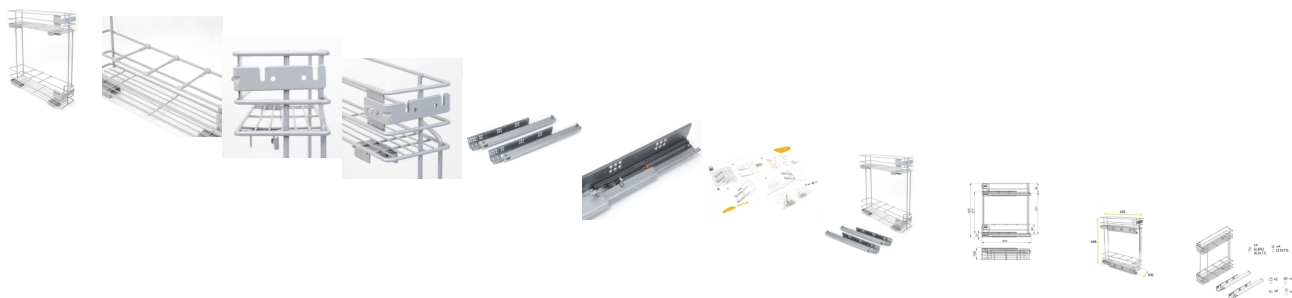

## Emuca Portabottiglie laterale estraibile Supra con chiusura soft, Modulo 150 mm, Verniciato alluminio, Acciaio

Verniciato alluminio, Acciaio

Emuca Portabottiglie laterale estraibile Supra con chiusura soft, Modulo 150 mm,

Portabottiglie estraibile per moduli inferiori da cucina prodotto in acciaio cromato ideale per spazi ridotti. Facile installazione: f

Valutazione: Nessuna valutazione

## Descrizione

**Portabottiglie estraibile** per moduli inferiori da cucina prodotto in **acciaio cromato** ideale per spazi ridotti. Facile installazione: fissaggio nel lato sinistro del mobile e regolazione totale della porta (5D). La struttura è prodotta in acciaio cromato con 2 livelli ed include guide con rotelle ad estrazione totale e chiusura soft che permettono un dolce scivolamento del sistema evitando rumori. Il cesto inferiore dispone di 4 spazi per l'organizzazione delle bottiglie. Capacità di carica fino a 25 kg.

### **Contenuto:**

1 portabottiglie estraibile, viti ed istruzioni di montaggio

**Dimensioni:** xx

**Peso:** Kg

**Formato:** -

**Taglia:** Modulo 150 mm

**Colore:** Verniciato alluminio

**Materiale:** Acciaio