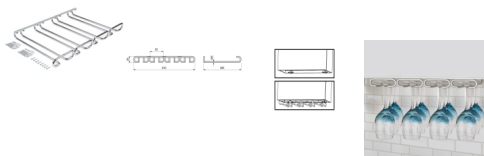

Emuca Portabicchieri in 4 linee, 280 mm, acciaio, finitura cromata.

Emuca Portabicchieri in 4 linee, 280 mm, acciaio, finitura cromata.

Emuca Portabicchieri in 4 linee., Cromato brillo, Acciaio

Pratico porta bicchieri che consente di organizzare i bicchieri ottimizzando lo spazio disponibile negli armadietti. Con questo porta bicchieri puoi

3-5 Days

★★★★☆

[Fai una domanda su questo prodotto](#)

Produttore [Emuca](#)

Descrizione

Pratico **porta bicchieri** che consente di organizzare i bicchieri ottimizzando lo spazio disponibile negli armadietti. Con questo porta bicchieri

Emuca Portabicchieri in 4 linee, 280 mm, acciaio, finitura cromata.

puoi organizzare le tue stoviglie e avere sempre a portata di mano coppe e bicchieri.

Sono disponibili in **4 linee di 280 mm di lunghezza** ciascuna e può essere installato all'interno di mobili, sotto ripiani o banconi in casa, bar, cucina o ristorante.

Grazie al suo design in **filo di acciaio cromato**, si adatta a qualsiasi stile di cucina ed è compatibile con tutti i tipi di bicchieri tra cui bicchieri da vino, spumante, cocktail, cognac, ecc. Si caratterizza per la sua facile installazione nell'armadio mediante viti incluse nel kit.