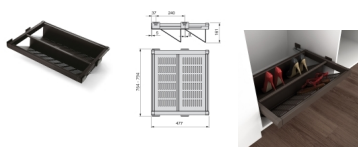

## Emuca Porta scarpe per interno armadio, modulo di 800 mm, chiusura soft, Acciaio, Color moka

Emuca Cassetto porta-scarpe estraibile Moka, 764 - 794, Verniciato moka, Acciaio

Cassetto porta scarpe e telaio con guide a scomparsa con estrazione totale e chiusura soft, inoltre ha un sistema di clip automatico e

[Fai una domanda su questo prodotto](#)

Produttore [Emuca](#)

Descrizione

**Cassetto porta scarpe e telaio con guide a scomparsa con estrazione totale e chiusura soft**, inoltre ha un **sistema di clip automatico e**

rapido per l'installazione del telaio. E' **regolabile** per essere adattato al vano interno dell'armadio e sono prodotti in **alluminio verniciato moka**.

**Contenuto:**

1 cassetto porta scarpe, ferramenta e istruzioni di montaggio

**Dimensioni:** 20x49x76

**Peso:** 8,73 Kg

**Formato:** 1 UN

**Taglia:** Modulo 800 mm

**Colore:** Verniciato moka

**Materiale:** Acciaio

**[ISTRUZIONI PER IL MONTAGGIO](#)**

{youtube}http://youtu.be/US9eNp6ZPqc{/youtube}