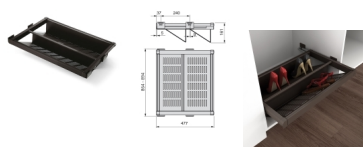

Emuca Porta scarpe estraibile per interno armadio, modulo di 900 mm, chiusura soft, Acciaio, Color moka

Emuca Cassetto porta-scarpe estraibile Moka, 864 - 894, Verniciato moka, Acciaio

Cassetto porta scarpe e telaio con guide a scomparsa con estrazione totale e chiusura soft, inoltre ha un sistema di clip automatico e

3-5 Days

[Fai una domanda su questo prodotto](#)

Produttore [Emuca](#)

Descrizione

Cassetto porta scarpe e telaio con guide a scomparsa con estrazione totale e chiusura soft, inoltre ha un **sistema di clip automatico e**

rapido per l'installazione del telaio. E' **regolabile** per essere adattato al vano interno dell'armadio e sono prodotti in **alluminio verniciato moka**.

Contenuto:

1 cassetto porta scarpe, ferramenta e istruzioni di montaggio

Dimensioni: 20x49x86

Peso: 9,3 Kg

Formato: 1 UN

Taglia: Modulo 900 mm

Colore: Verniciato moka

Materiale: Acciaio

[ISTRUZIONI PER IL MONTAGGIO](#)

{youtube}http://youtu.be/US9eNp6ZPqc{/youtube}