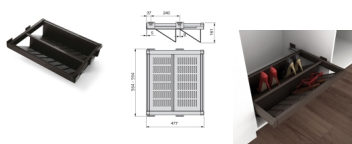

## Emuca Porta scarpe estraibile per interno armadio, modulo di 600 mm, chiusura soft, Acciaio, Color moka

Emuca Cassetto porta-scarpe estraibile Moka, 564 - 594, Verniciato moka, Acciaio

Cassetto porta scarpe e telaio con guide a scomparsa con estrazione totale e chiusura soft, inoltre ha un sistema di clip automatico e

[Fai una domanda su questo prodotto](#)

Produttore [Emuca](#)

Descrizione

**Cassetto porta scarpe e telaio con guide a scomparsa con estrazione totale e chiusura soft**, inoltre ha un **sistema di clip automatico e**

rapido per l'installazione del telaio. E' **regolabile** per essere adattato al vano interno dell'armadio e sono prodotti in **alluminio verniciato moka**.

**Contenuto:**

1 cassetto porta scarpe, ferramenta e istruzioni di montaggio

**Dimensioni:** 20x49x56

**Peso:** 6,998 Kg

**Formato:** 1 UN

**Taglia:** Modulo 600 mm

**Colore:** Verniciato moka

**Materiale:** Acciaio

**[ISTRUZIONI PER IL MONTAGGIO](#)**

{youtube}http://youtu.be/US9eNp6ZPqc{/youtube}