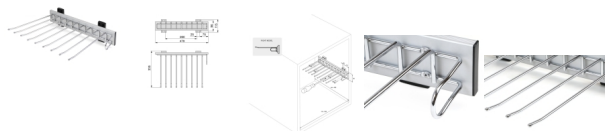

Emuca Porta Pantaloni Self a montaggio laterale per armadio, montaggio a destra, Acciaio e plastica, Cromato

Emuca Porta pantaloni Self montaggio laterale per armadio, Mano destra, Cromato

brillo

Il porta pantaloni laterale estraibile Self è disponibile per mano sinistra e destra. Ideale per organizzare i pantaloni nel tuo armadio.. Mon

3-5 Days

[Fai una domanda su questo prodotto](#)

Produttore [Emuca](#)

Descrizione

Il porta pantaloni laterale estraibile Self è disponibile per mano sinistra e destra. Ideale per organizzare i pantaloni nel tuo armadio.

. Montaggio semplice nel laterale, la cui estrazione avviene tramite guide a rulli per lo scorrimento. **Dispone di 9 bacchette** che includono guarnizioni antiscivolo per fare in modo che gli abiti non cadano. Inoltre dispone di un pomello frontale per facilitarne l' estrazione. È fabbricato in **alluminio con bacchetta di acciaio cromato e i supporti di plastica nera.**

Contenuto:

1 porta pantaloni, 8 viti

Dimensioni: 13x35x49

Peso: 2,45 Kg

Formato: 1 UN

Taglia: Mano destra

Colore: Cromato brillo

Materiale: Tecnoplastica, Alluminio