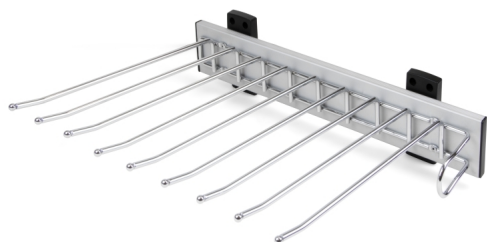

Emuca Porta Pantaloni Self a montaggio laterale per armadio, montaggio a destra, Acciaio e plastica, Cromato

Emuca Porta pantaloni Self montaggio laterale per armadio, Mano destra, Cromato

brillo

Il porta pantaloni laterale estraibile Self è disponibile per mano sinistra e destra. Ideale per organizzare i pantaloni nel tuo armadio.. Mon

3-5 Days

[Fai una domanda su questo prodotto](#)

Produttore [Emuca](#)

Descrizione

Il porta pantaloni laterale estraibile Self è disponibile per mano sinistra e destra. Ideale per organizzare i pantaloni nel tuo armadio.

. Montaggio semplice nel laterale, la cui estrazione avviene tramite guide a rulli per lo scorrimento. **Dispone di 9 bacchette** che includono guarnizioni antiscivolo per fare in modo che gli abiti non cadano. Inoltre dispone di un pomello frontale per facilitarne l' estrazione. È fabbricato in **alluminio con bacchetta di acciaio cromato e i supporti di plastica nera.**

Contenuto:

1 porta pantaloni, 8 viti

Dimensioni: 13x35x49

Peso: 2,45 Kg

Formato: 1 UN

Taglia: Mano destra

Colore: Cromato brillo

Materiale: Tecnoplastica, Alluminio