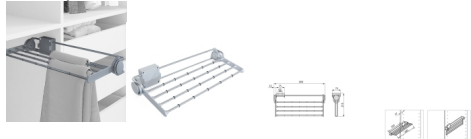

Emuca Porta pantaloni laterale estraibile per armadio, 460 mm, Acciaio e plastica, Grigio metallizzato

Emuca Porta pantaloni laterale estraibile Self, Verniciato alluminio, Acciaio e

Tecnoplastica

Il porta pantaloni laterale estraibile Self permette di organizzare in modo efficiente lo spazio all'interno degli armadi e cabine armadio, facilitand

3-5 Days

[Fai una domanda su questo prodotto](#)

Produttore [Emuca](#)

Descrizione

Il **porta pantaloni laterale estraibile Self** permette di organizzare in modo efficiente lo spazio all'interno degli armadi e cabine armadio, facilitando l'accesso agli indumenti. Essendo inoltre **ribaltabile** occupa poco spazio quando non si sta utilizzando. E' prodotto in **acciaio** con **finitura cromata** e **plastica grigio metallizzato**..

Contenuto:

1 porta pantaloni laterale

Dimensioni: 8x23x46,5

Peso: 1,077 Kg

Formato: 1 UN

Taglia: -

Colore: Verniciato alluminio

Materiale: Tecnoplastica